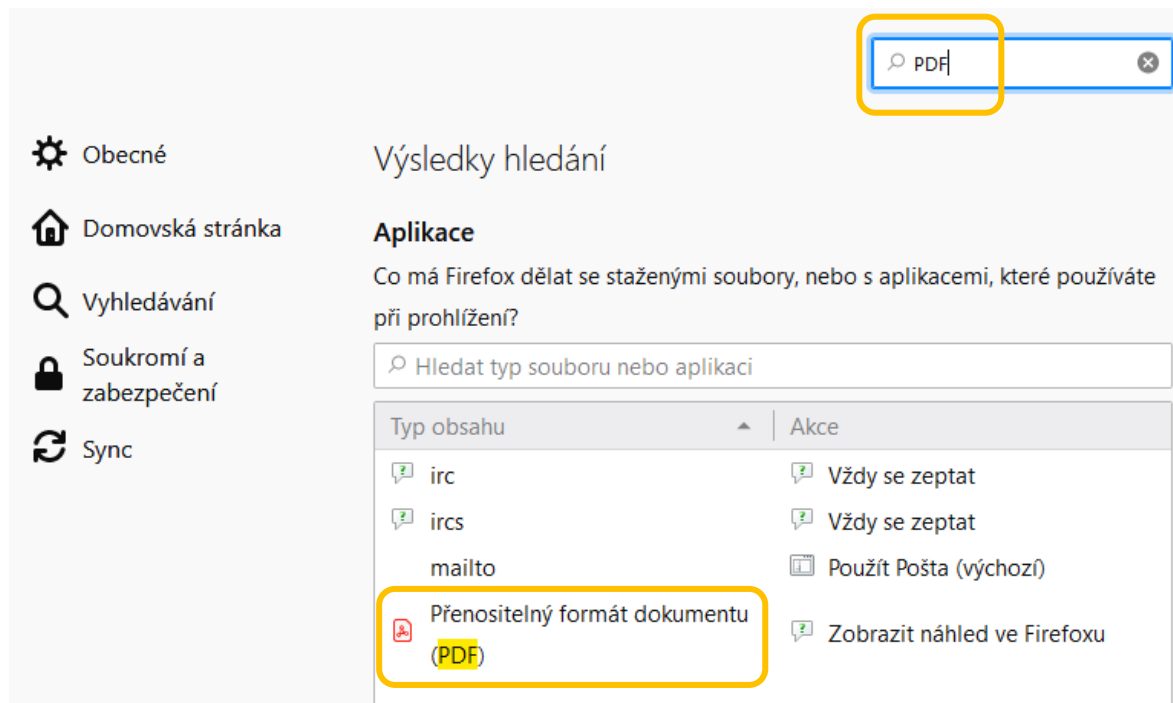

Do vyhledávacího pole správy prohlížeče zadejte např. „PDF“ a vyhledejte příslušnou část k nastavení: