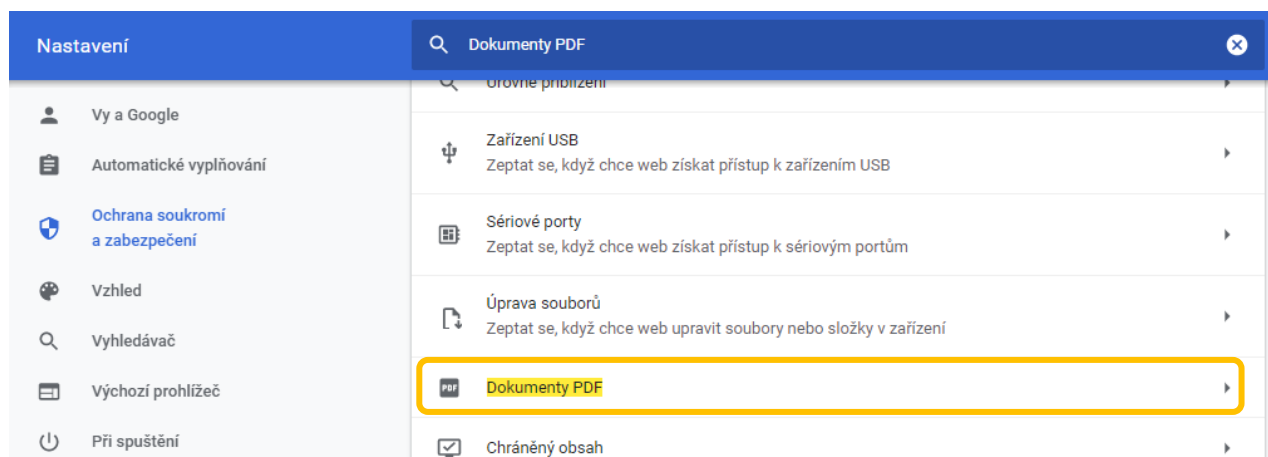

V seznamu položek vyhledejte „Dokumenty PDF“: