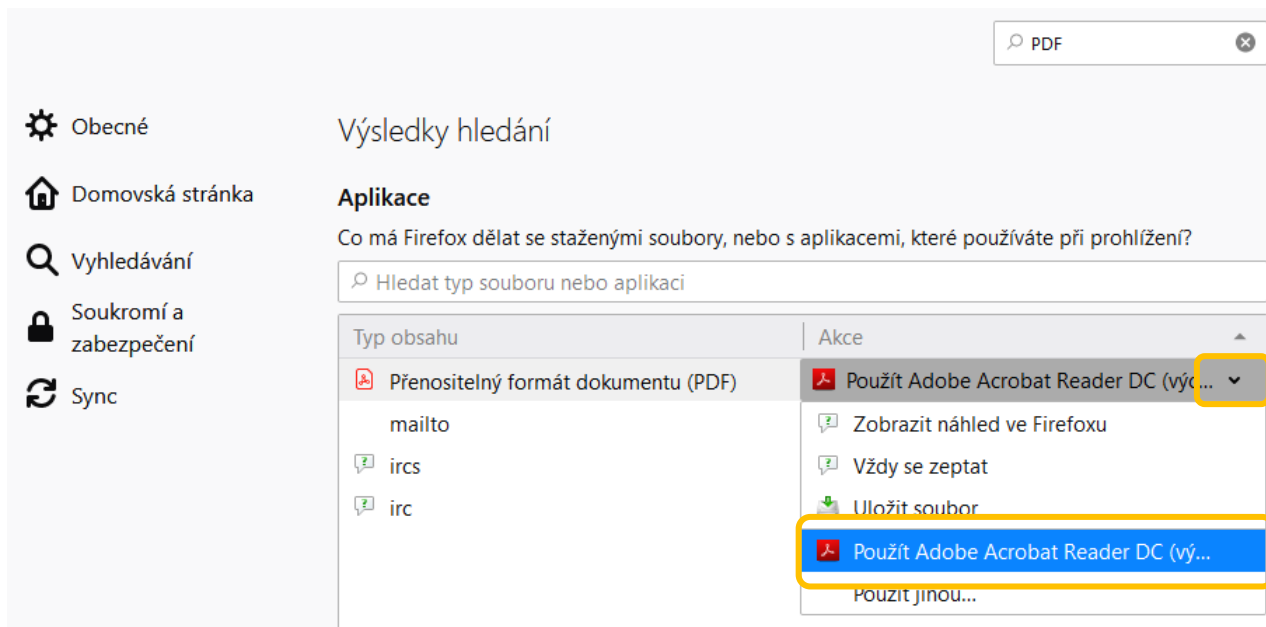

Ve sloupci „Akce“ klikněte na černý zobáček a vyberte možnost „Použít Adobe Acrobat Reader DC“: